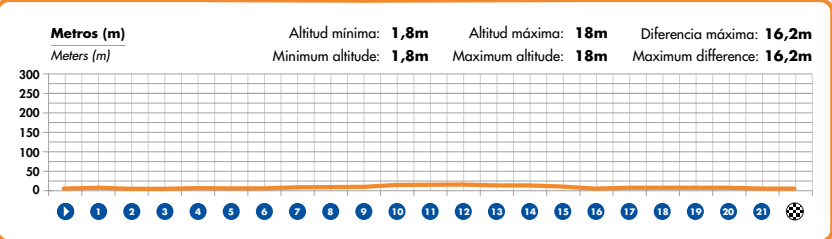

- ### A Puntos de avituallamiento Drinks Station
- 5,2
  - 10,2
  - 14,8
  - 15,2
  - 19

### PERFIL ALTIMÉTRICO / ALTIMETRIC PROFILE

**SALIDA START 8:25H**